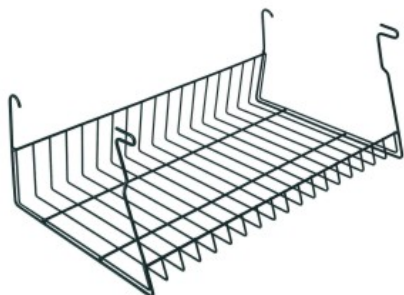

## **kosz do krzesel ISO**

*Druciany koszyk, który łatwo i szybko można zainstalować do każdego krzesła z rodziny ISO. Trzy wykończenia powierzchni do wyboru. Można trzymać na nim książki, netbooka, albo np. rękawiczki. Najczęściej stosowany w salach konferencyjnych i szkoleniowych w połączeniu w krzesłami ISO T oraz ISO TE.*